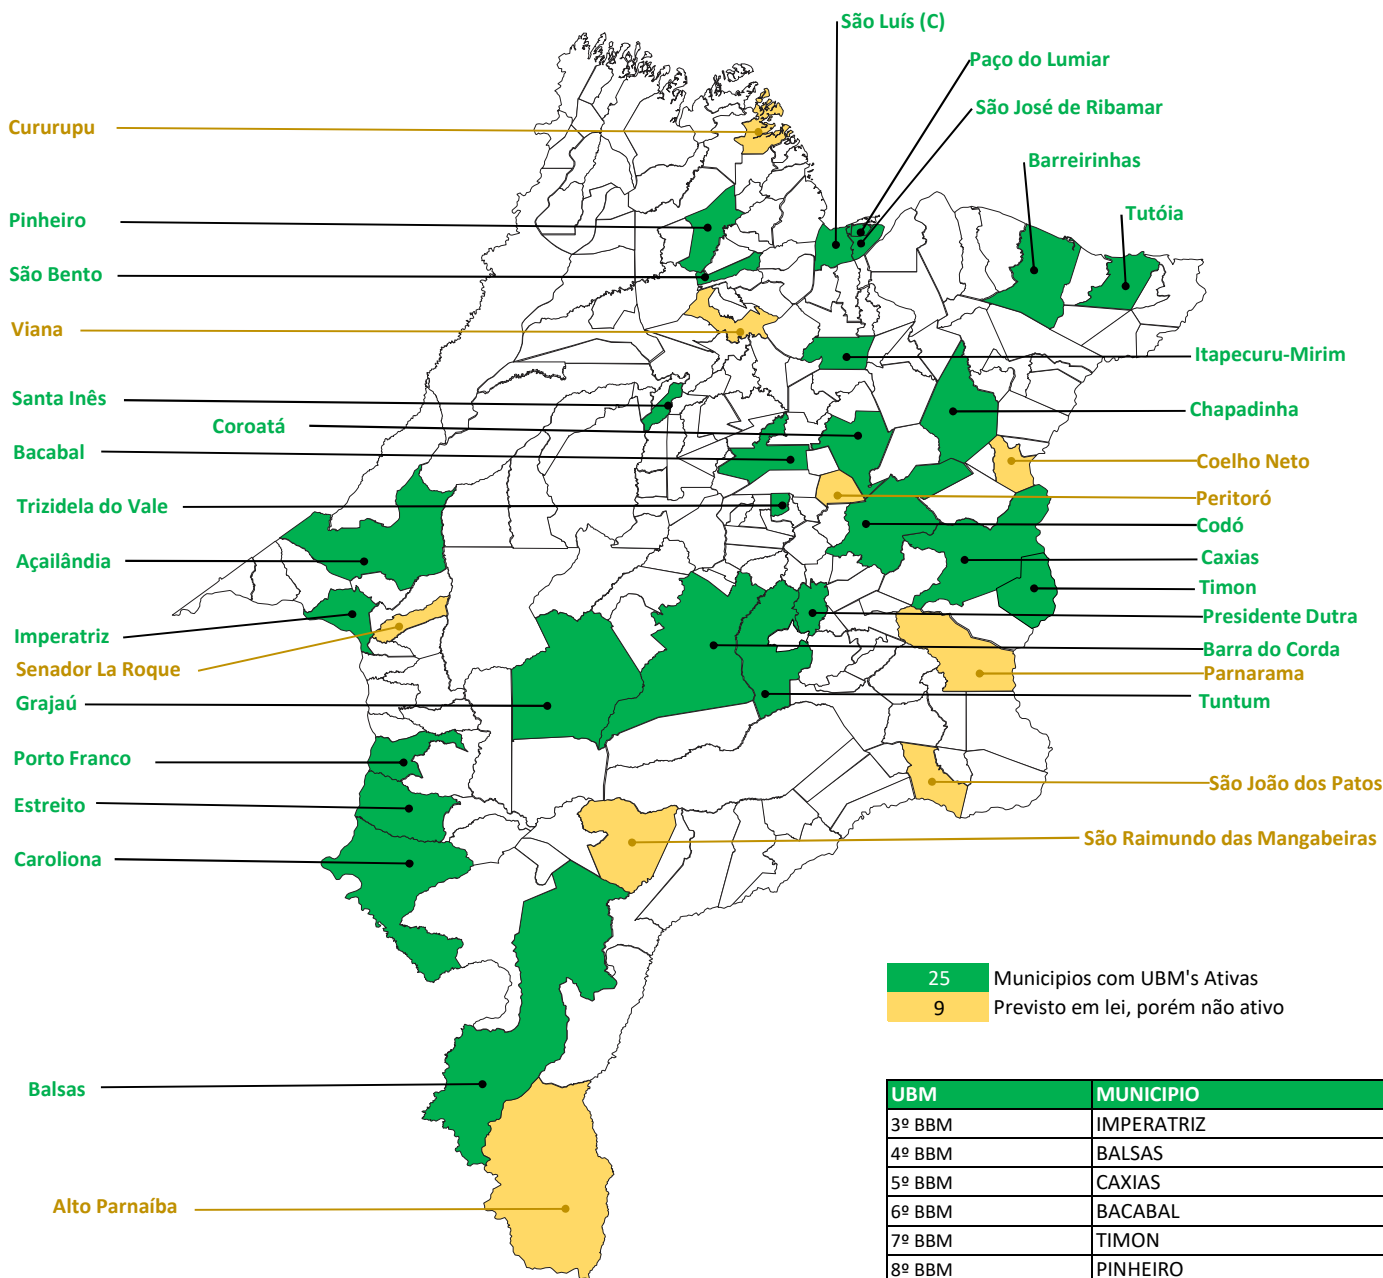

UNIDADES OPERACIONAIS DO CBMMA

(Lei de Organização Básica do CBMMA (Lei 10.230 de 23/abr/2015)), complementado pela Portaria 28/2022 - Gab Comdo.

25 Municípios com UBM's Ativas
9 Previsto em lei, porém não ativo

UBM	MUNICIPIO
COMANDO GERAL	SÃO LUÍS
ACADEMIA BM JOSUÉ MONTELO	
1º BBM (Centro)	
2º BBM (Cohab)	
1ª CIEBM (Lagoa da Jansen)	
16ª CIBM (Porto do Itaqui)	
BBMar (Calhau)	
BBA (Calhau)	
BBS (Sacavém)	
BBEM (Cohab)*	

UBM	MUNICIPIO
3º BBM	IMPERATRIZ
4º BBM	BALSAS
5º BBM	CAXIAS
6º BBM	BACABAL
7º BBM	TIMON
8º BBM	PINHEIRO
9º BBM	ESTREITO
10º BBM	SÃO JOSÉ DE RIBAMAR
11º BBM	ITAPECURU-MIRIM
12º BBM	AÇAILÂNDIA
2ª CIBM	PAÇO DO LUMIAR
4ª CIBM	BARREIRINHAS
5ª CIBM	CHAPADINHA
6ª CIBM	GRAJAÚ
7ª CIBM	COROATÁ
9ª CIBM	SANTA INÊS
10ª CIBM	TUNTUM
11ª CIBM	BARRA DO CORDA
13ª CIBM	TRIZIDELA DO VALE
14ª CIBM	CAROLINA
15ª CIBM	CODÓ
17ª CIBM	TUTÓIA
18ª CIBM	SÃO BENTO
2ª CIA DO 9º BBM	PORTO FRANCO